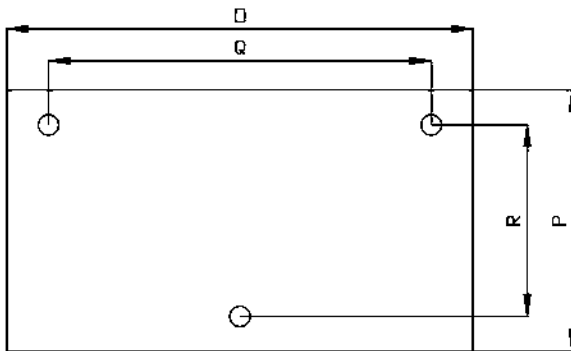

# AVM 9814 DF

EXPLODED VIEW › ESPLOSO

POS	Description and quantity / Descrizione e quantità	AVM 9814 DF	
1	Base (1x)		
2	Reel / Bobina (1x)		
3	Handle support / Supporto maniglia (1x)		
4	Swivel joint support / Supporto per giunto girevole (1x)		
5	Plastic hub / Perno in plastica (2x)		
6	Complete handle / Complete handle (1x)		
7	Screw / Vite (4x)		
8	Screw / Vite (1x)		
9	Screw / Vite (8x)		
10	Swivel joint / Giunto girevole (1x)	4969	
11	Bushing seal / Bushing seal (1x)		KIT 20 NBR

# AVM 9814 DF

**DIMENSIONAL DRAWING › DISEGNO DIMENSIONALE**

ART.	A	B	C	D	E	F	G	H	I	M	N	O	P	Q	R
AVM 9814 DF	13 mm	100 mm	60 mm	90 mm	260 mm	150 mm	170 mm	430 mm	150 mm	1"	260 mm	230 mm	150 mm	180 mm	114 mm