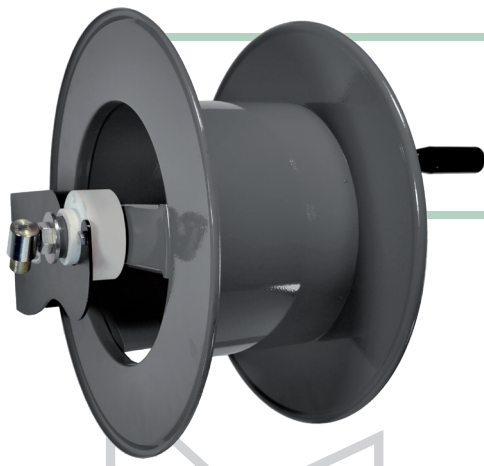

AVM 9814 DF

TECHNICAL FEATURES › CARATTERISTICHE TECNICHE

AVM9814 DF

Admitted diameters Diametri ammessi	3/4" - 1"
Hose length in meters Lunghezza tubo	Up to 42.6 ft 3/4". Up to 32.8 ft 1" Fino a 13 mt 3/4". Fino a 10 mt 1"
Working pressure Pressione lavoro	Up to 290 psi / Fino a 20 bar
Inlet thread size Connessione Ingresso	1" M
Outlet thread size Connessione uscita	3/4" F
Weight Peso	10,5 kg
Packing size Dimensione imballo	380x460x600 mm
Raw material sides and roll Materiali costruttivi rullo e fiancate	Carbon Steel Acciaio al carbonio
Raw material shaft and swivel joint Materiali costruttivi perno e giunto	Carbon Steel Acciaio al carbonio
Can be used to transfer Adatto all'utilizzo con	Diesel-oil Gasolio
Included Accessories Accessori inclusi	Nipple (3/4" o 1") Nipplo (3/4" o 1")
Hard crank Movimento	Manual A manovella

ramex