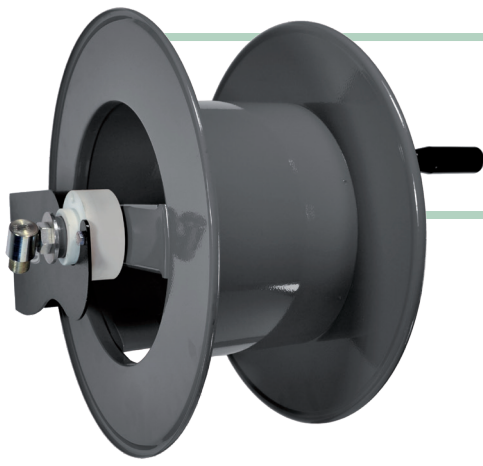

### AVM9814 DF

<b>Admitted diameters</b> Diametri ammessi	3/4" - 1"
<b>Hose length in meters</b> Lunghezza tubo	Up to 42.6 ft 3/4". Up to 32.8 ft 1" Fino a 13 mt 3/4". Fino a 10 mt 1"
<b>Working pressure</b> Pressione lavoro	Up to 290 psi / Fino a 20 bar
<b>Inlet thread size</b> Connessione Ingresso	1" M
<b>Outlet thread size</b> Connessione uscita	3/4" F
<b>Weight</b> Peso	10,5 kg
<b>Packing size</b> Dimensione imballo	380x460x600 mm
<b>Raw material sides and roll</b> Materiali costruttivi rullo e fiancate	Carbon Steel Acciaio al carbonio
<b>Raw material shaft and swivel joint</b> Materiali costruttivi perno e giunto	Carbon Steel Acciaio al carbonio
<b>Can be used to transfer</b> Adatto all'utilizzo con	Diesel-oil Gasolio
<b>Included Accessories</b> Accessori inclusi	Nipple (3/4" o 1") Nipplo (3/4" o 1")
<b>Hard crank</b> Movimento	Manual A manovella

# AVM 9814 DF

EXPLODED VIEW › ESPLOSO

# AVM 9814 DF

EXPLODED VIEW › ESPLOSO

POS	Description and quantity / Descrizione e quantità	AVM 9814 DF	
1	Base (1x)		
2	Reel / Bobina (1x)		
3	Handle support / Supporto maniglia (1x)		
4	Swivel joint support / Supporto per giunto girevole (1x)		
5	Plastic hub / Perno in plastica (2x)		
6	Complete handle / Complete handle (1x)		
7	Screw / Vite (4x)		
8	Screw / Vite (1x)		
9	Screw / Vite (8x)		
10	Swivel joint / Giunto girevole (1x)	4969	
11	Bushing seal / Bushing seal (1x)		KIT 20 NBR