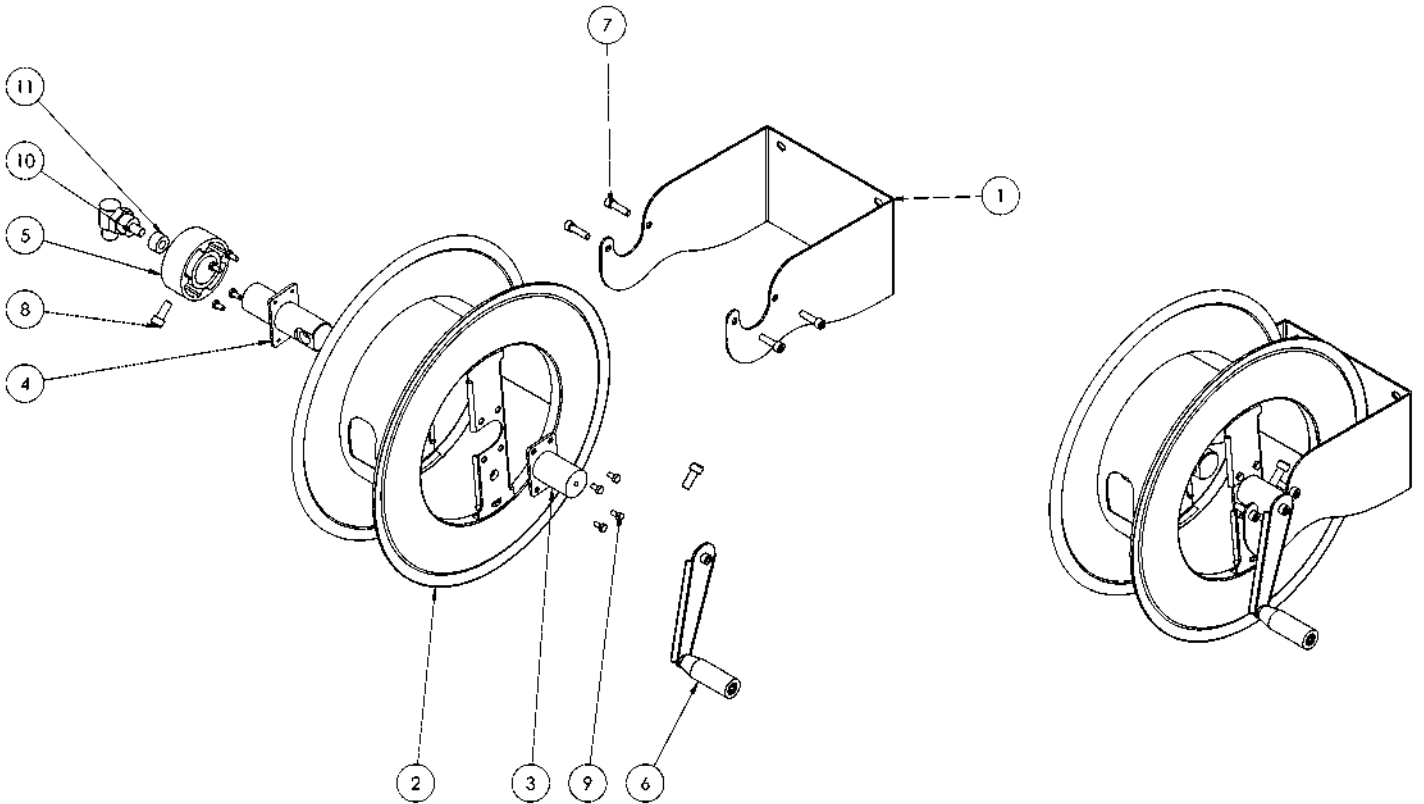

AVM 9814 DF

EXPLODED VIEW › ESPLOSO