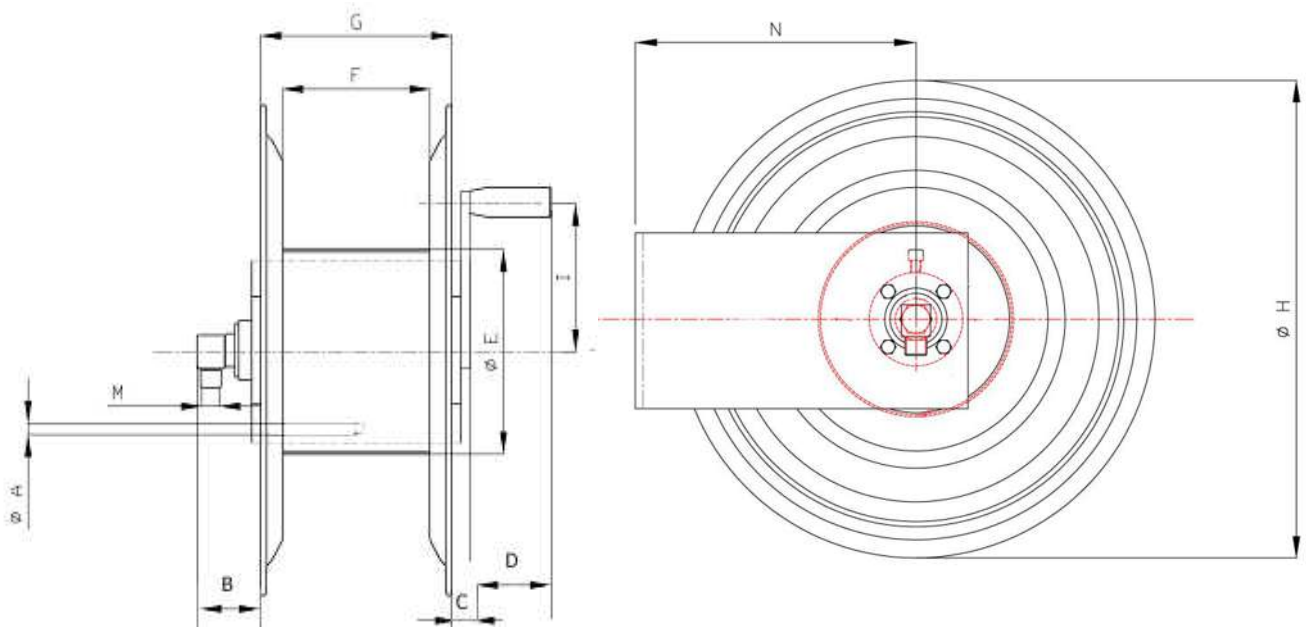

### AVM9814 DF

<b>Admitted diameters</b> Diametri ammessi	3/4" - 1"
<b>Hose length in meters</b> Lunghezza tubo	Up to 42.6 ft 3/4". Up to 32.8 ft 1" Fino a 13 mt 3/4". Fino a 10 mt 1"
<b>Working pressure</b> Pressione lavoro	Up to 290 psi / Fino a 20 bar
<b>Inlet thread size</b> Connessione Ingresso	1" M
<b>Outlet thread size</b> Connessione uscita	3/4" F
<b>Weight</b> Peso	10,5 kg
<b>Packing size</b> Dimensione imballo	380x460x600 mm
<b>Raw material sides and roll</b> Materiali costruttivi rullo e fiancate	Carbon Steel Acciaio al carbonio
<b>Raw material shaft and swivel joint</b> Materiali costruttivi perno e giunto	Carbon Steel Acciaio al carbonio
<b>Can be used to transfer</b> Adatto all'utilizzo con	Diesel-oil Gasolio
<b>Included Accessories</b> Accessori inclusi	Nipple (3/4" o 1") Nipplo (3/4" o 1")
<b>Hard crank</b> Movimento	Manual A manovella

# AVM 9814 DF

EXPLODED VIEW › ESPLOSO

POS	Description and quantity / Descrizione e quantità	AVM 9814 DF	
1	Base (1x)		
2	Reel / Bobina (1x)		
3	Handle support / Supporto maniglia (1x)		
4	Swivel joint support / Supporto per giunto girevole (1x)		
5	Plastic hub / Perno in plastica (2x)		
6	Complete handle / Complete handle (1x)		
7	Screw / Vite (4x)		
8	Screw / Vite (1x)		
9	Screw / Vite (8x)		
10	Swivel joint / Giunto girevole (1x)	4969	
11	Bushing seal / Bushing seal (1x)		KIT 20 NBR

# AVM 9814 DF

**DIMENSIONAL DRAWING › DISEGNO DIMENSIONALE**

ART.	A	B	C	D	E	F	G	H	I	M	N	O	P	Q	R
AVM 9814 DF	13 mm	100 mm	60 mm	90 mm	260 mm	150 mm	170 mm	430 mm	150 mm	1"	260 mm	230 mm	150 mm	180 mm	114 mm