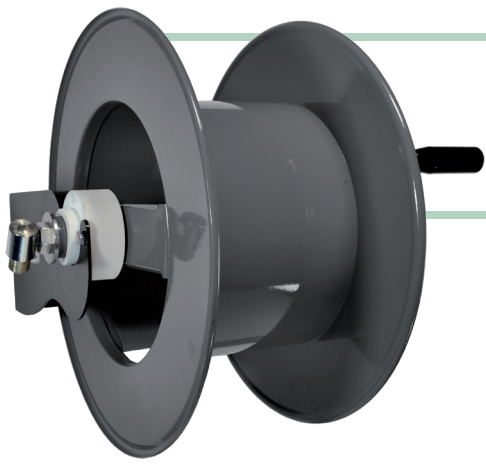

AVM 9814 DF

EXPLODED VIEW › ESPLOSO